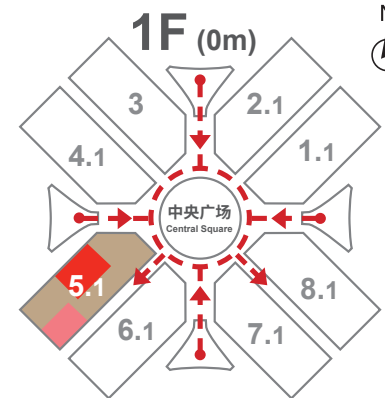

5.1馆 Hall

国际展区 International Zone

- 辅料 Accessories
- 代理商 Agent
- 棉 Cotton
- 设计与形象 Design & Styling
- 数码印花 Digital Print
- 数字解决方案 Digital Solutions
- 可持续发展专区 Economy Hub
- 功能 Functional
- 针织 Knitted
- 蕾丝 / 刺绣面料 Lace & Embroidery
- 麻 Linen / Ramie
- 化纤 Man-made
- 综合 Mixed
- 丝绸 Silk
- 专业刊物 Trade Publication
- 趋势预测 Trend Forecaster

时尚欧洲馆 SalonEUROPE

- 花样设计 Verve for Design
- 毛 Wool
- 梭织牛仔 Woven Denim
- 纱线和纤维 Yarn & Fibres
- 其它 Others

时尚女装面料 Ladieswear Fabrics

- 提花 Jacquard
- 化纤 Man-made