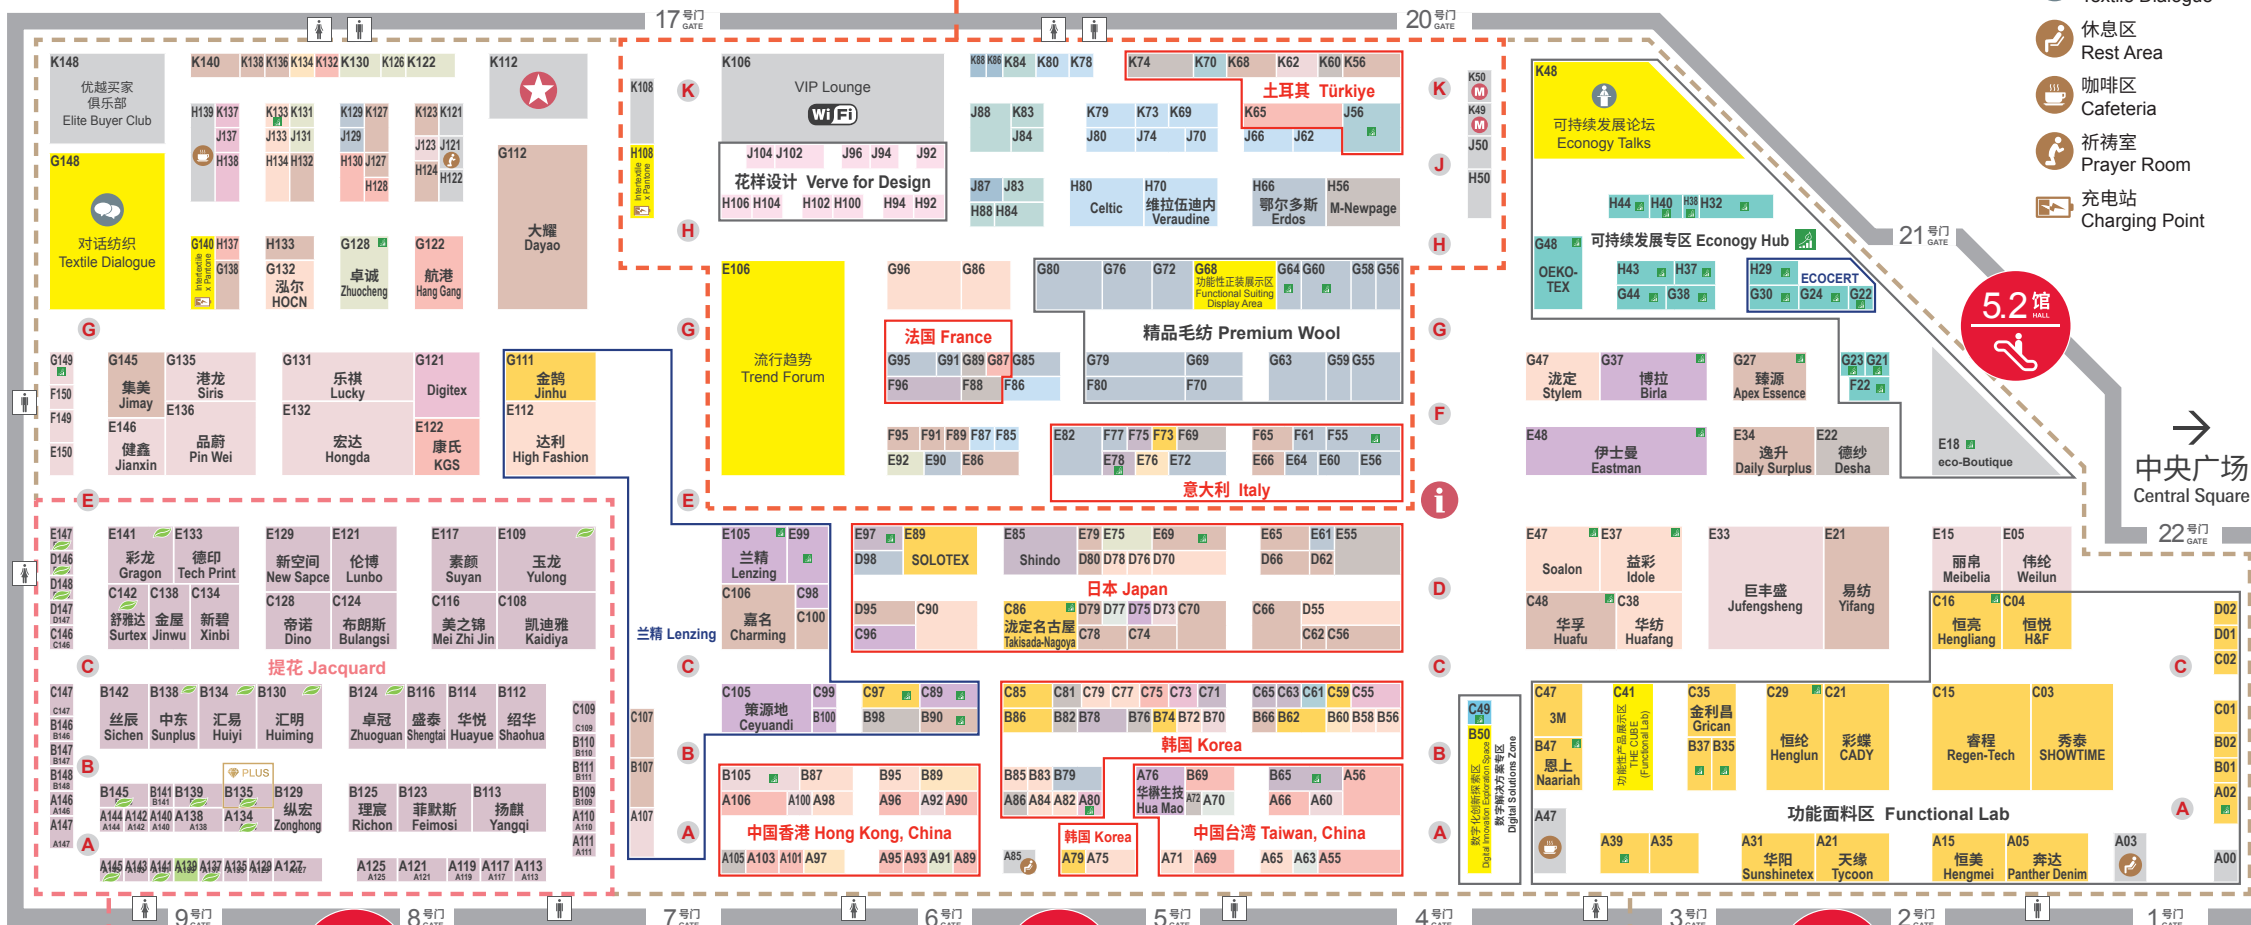

5.1馆 Hall

国际展区 International Zone

- 辅料 Accessories
- 代理商 Agent
- 棉 Cotton
- 设计与形象 Design & Styling
- 数码印花 Digital Print
- 数字解决方案 Digital Solutions
- 可持续发展专区 Economy Hub
- 功能 Functional
- 针织 Knitted
- 蕾丝 / 刺绣面料 Lace & Embroidery
- 麻 Linen / Ramie
- 化纤 Man-made
- 综合 Mixed
- 丝绸 Silk
- 专业刊物 Trade Publication
- 趋势预测 Trend Forecaster

- 主办办公室 Organiser's Office
- 资讯处 / 参展报名处 Information Counter / Exhibition Registration
- 会议室 Meeting Room
- 可持续发展论坛 Economy Talks
- 对话纺织 Textile Dialogue
- 休息区 Rest Area
- 咖啡区 Cafeteria
- 祈祷室 Prayer Room
- 充电站 Charging Point

中央广场 Central Square

7.2馆 HALL

6.1馆 Hall

6.1馆 Hall

6.1馆 Hall

7.2馆 Hall

跃动牛仔 Beyond Denim

跃动牛仔 - 国际 Beyond Denim - International